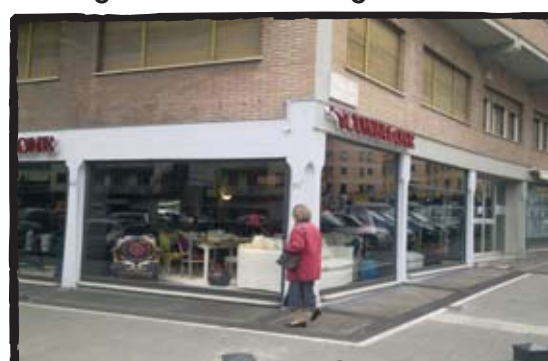

## DALL'AREOPORTO DI CIAMPINO

Arrivati a Ciampino

Dirigiti per prendere il bus fino alla stazione Termini.

Da li prendi il bus n° 64 e scendi alla fermata "Crocifisso".

1- Fermata "Crocifisso".

2- Dando le spalle alla fermata del bus dirigiti verso Via Gregorio VII.

3- Passa sotto al ponte e prosegui dritto per 300 mt.

4- Prosegui fino ad incontrare il negozio "Confalone".

5- Svolta a sinistra su Via Angelo Ranucci e supera la pizzeria.

6- 50 mt sulla sinistra trovi Rampa Brancaleone.