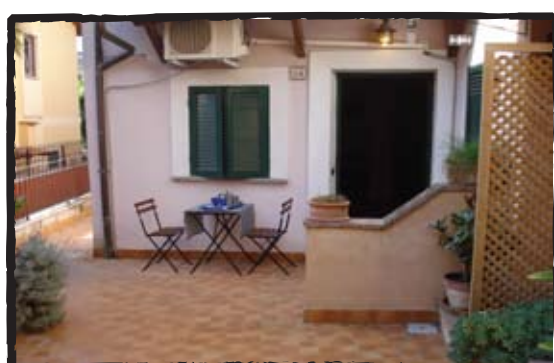

8- Nel cortile a sinistra trovi il numero 64. Ti aspettiamo lì!