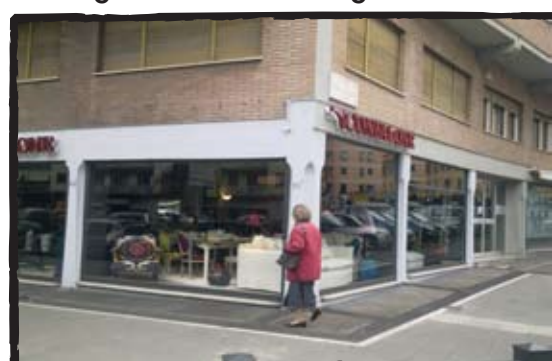

COME RAGGIUNGERCI SE VIENI

DALL'AREOPORTO DI CIAMPINO

Arrivati a Ciampino

Dirigiti per prendere il bus fino alla stazione Termini.
Da lì prendi il bus n° 64 e scendi alla fermata "Crocifisso".

1- Fermata "Crocifisso".

2- Dando le spalle alla fermata del bus dirigiti verso Via Gregorio VII.

3- Passa sotto al ponte e prosegui dritto per 300 mt.

4- Prosegui fino ad incontrare il negozio "Confalone".

5- Svolta a sinistra su Via Angelo Ranucci e supera la pizzeria.